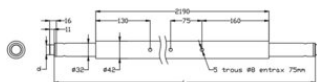

Rounded universal steel cargo bar

Інформація про товар

Special endfitting with a diameter of 19 and 24mm in one. Comatible with Universal track, Combi track and also Airline tracks. Perfect to blocking you load. Blocking capacity: 400 daN

... [Read more](#)

Rounded universal steel cargo bar

Креслення

Technical data

Код товару	Макимально допустиме робоче навантаження daN	Ширина мм	Довжина мм	Вага
23020016F	400	42	2020-2400	7,184
23020017F	400	42	2380-2760	8