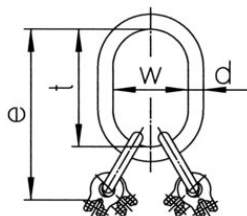

З'єднувальна ланка 4С КWB GTKR/SUN клас 12

Інформація про товар

Сполучна ланка, оснащена кріпленнями, призначеними для 3-х і 4-х гілкових стропів.

... [Read more](#)

Матеріал: Загартована легована сталь
Маркування: Клас, ID, код виробника
Температурний режим: від -40 °С до +200 °С

Коефіцієнт запасу міцності: 4:1
Клас: 12

З'єднувальна ланка 4С КWB GTKR/SUN клас 12

Креслення

Technical data

Код товару	Код	Діаметр ланцюга	Вантажопідйомність тон	Ефективна робоча довжина	can be used with single hook acc. DIN15401 up to nr.	WLL 45-60° ton	d мм	t мм	w мм	e мм	Вага кг
42060051B	GTKR/SUN 4-7	7	5	287	10	3,55	27	190	110	287	4,11
42060052B	GTKR/SUN 4-8	8	6,3	287	10	4,5	27	190	110	287	4,15
42060053B	GTKR/SUN 4-10	10	10,6	326	12	7,5	30	190	110	326	6,62
42060054B	GTKR/SUN 4-13	13	17	479	12	11,8	38	275	150	479	14,27
42060055B	GTKR/SUN 4-16	16	25,6	503	12	18,3	38	275	150	503	21,25