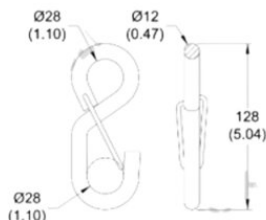

S-гак із засувкою LC 910 daN

Інформація про товар

Високоякісний S-гак із засувкою, зміцнений.

... [Read more](#)

S-гак із засувкою LC 910 daN

Креслення

Technical data

Код товару	Максимально допустиме робоче навантаження daN	Руйнівне навантаження тн тон	Висота мм
220000250	910	1,82	128