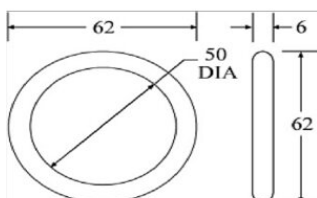

Ланка O-подібна 50мм RR5000

Інформація про товар

Високоякісна ланка O-подібна для стяжних ременів 50мм RR5000

... [Read more](#)

Матеріал: Сталь

Покриття: Срібного кольору, оцинкована

Ланка O-подібна 50мм RR5000

Креслення

Technical data

Код товару

220000380

Ширина ремня мм

50