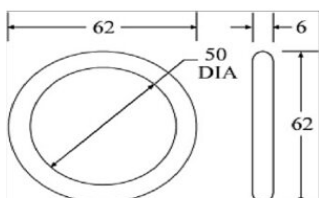

Ланка O-подібна 50мм RR5000

Інформація про товар

Високоякісна ланка O-подібна для стяжних ременів 50мм RR5000

... [Read more](#)

Матеріал: Сталь

Покриття: Срібного кольору, оцинкована

Ланка O-подібна 50мм RR5000

Креслення

Technical data

Код товару

220000380

Ширина ремня мм

50