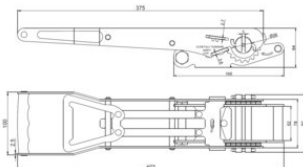

Храповий замок (тріскачка) Ergo 50мм LC 2500 daN 403x100мм Cr6 free

Інформація про товар

Високоякісний ретчет 50 мм Super Ergo для стяжних ременів.

... [Read more](#)

Матеріал: Сталь

Покриття: Срібного кольору, оцинкований

Храповий замок (тріскачка) Ergo 50мм LC 2500 daN 403x100мм Cr6 free

Креслення

Technical data

Код товару	Максимально допустиме робоче навантаження daN	Руйнівне навантаження	Довжина	Ширина	Ширина ремня	Сила попереднього натягу	Dimensions mm
		тН тон	мм	мм	мм	даН	
210100350	2 500	5	403	100	50	600	403x100