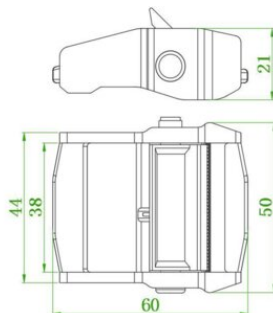

Замок фіксатор 35 мм LC 250 daN Cr6 free

Інформація про товар

Високоякісний замок фіксатор 35 мм для стяжних ременів. Хром 3

... [Read more](#)

Матеріал: Сталь

Маркування: Згідно зі стандартом

Покриття: Срібного кольору, оцинкований

Стандарт: EN 12195-2

Замок фіксатор 35 мм LC 250 daN Cr6 free

Креслення

Technical data

Код товару	Максимально допустиме робоче навантаження daN	Руйнівне навантаження тн	Ширина ременя мм
210200060	300	0,05	35