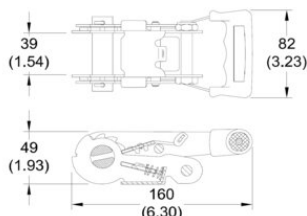

## Ratchet 35mm LC 1500daN 160x82mm

---

### Інформація про товар

High quality ratchet with wide handle 35mm for lashings.

... [Read more](#)

---

**Маркування:** Згідно зі стандартом

**Стандарт:** EN 12195-2

## Ratchet 35mm LC 1500daN 160x82mm

### Technical data

Код товару	Макимально допустиме робоче навантаження daN	Руйнівне навантаження тн	Ширина ременя мм	Сила попереднього натягу daN	Dimensions mm
		тон			
210101150	1 500	3	35	220	160x82