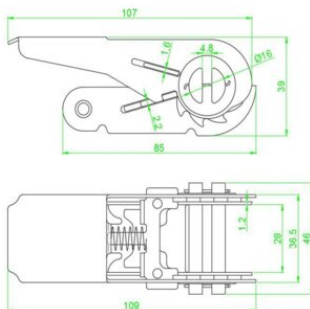

## Ratchet Blackline with Silver Screws 25mm LC 400 daN 109x36mm

---

### Інформація про товар

High quality ratchet 25mm for lashings. Black Line products, ideal for use in areas where fittings should be invisible.

... [Read more](#)

---

## Ratchet Blackline with Silver Screws 25mm LC 400 daN 109x36mm

### Technical data

Код товару	Макимально допустиме робоче навантаження daN	Руйнівне навантаження тн тон	Ширина ременя мм	Сила попереднього натягу daN	Dimensions mm
210101280	400	0,8	25	150	109 x 36