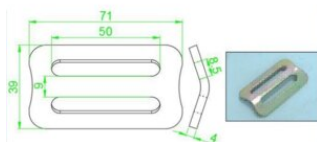

Buckle 50mm LC 900 daN

Інформація про товар

The 50 mm buckle (LC 900 daN) is a practical and durable component for use with lashing straps in light to medium-duty cargo securing applications. With a Lashing Capacity (LC) of 900 daN, it ensures reliable fastening of goods during transport. Ideal for use in logistics, transport, and vehicle securing systems where quick and safe load restraint is required.

... [Read more](#)

Buckle 50mm LC 900 daN

Креслення

Technical data

Код товару	Максимально допустиме робоче навантаження daN	Руйнівне навантаження тн тон	Ширина ременя мм	Висота мм	Пакування, кількість
270300320	900	1,8	50	71	300