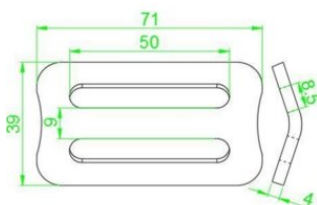

... [Read more](#)

Buckle Ecolash

Креслення

Technical data

Код товару	Макимально допустиме робоче навантаження daN	Руйнівне навантаження тн тон	Ширина ременя мм	Висота мм	Пакування, кількість
270300480	900	1,8	50	71	300