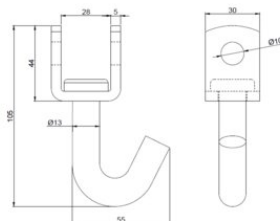

## Swivel hook for direct assembly 35x105mm LC 1500daN

---

Інформація про товар

High quality swivel hook for direct assembly 35mm.

... [Read more](#)

---

## Swivel hook for direct assembly 35x105mm LC 1500daN

### Technical data

Код товару	Максимально допустиме робоче навантаження daN	Руйнівне навантаження тн тон	Ширина ременя мм	Висота мм
220400180	1 500	3	35	105