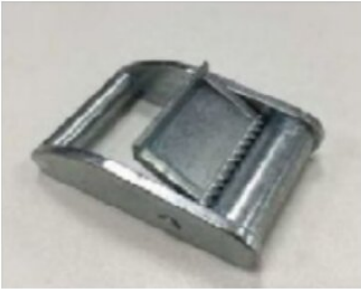

Cambuckle 25mm LC 200daN

Інформація про товар

High quality cambuckle for lashings 25mm

... [Read more](#)

Cambuckle 25mm LC 200daN

Креслення

Technical data

Код товару	Макимально допустиме робоче навантаження daN	Руйнівне навантаження тн тон	Ширина ременя мм	Вага кг
210200090	200	0,4	25	0,059