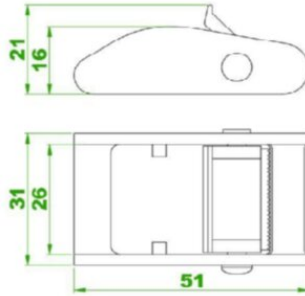

Cambuckle 25mm LC 200daN

Інформація про товар

High quality cambuckle for lashings 25mm

... [Read more](#)

Cambuckle 25mm LC 200daN

Креслення

Technical data

Код товару	Макимально допустиме робоче навантаження daN	Руйнівне навантаження тн тон	Ширина ременя мм	Вага кг
210200090	200	0,4	25	0,059