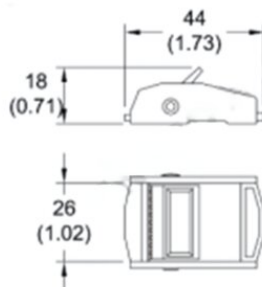

Cambuckle 25mm LC 125daN

Інформація про товар

High quality cambuckle for lashings 25mm.

... [Read more](#)

Cambuckle 25mm LC 125daN

Креслення

Technical data

Код товару	Макимально допустиме робоче навантаження daN	Руйнівне навантаження тн тон	Ширина ременя мм	Вага кг
210200130	125	0,25	25	0,03