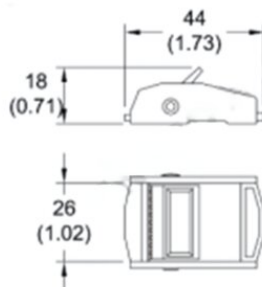

## Cambuckle 25mm LC 125daN

---

Інформація про товар

High quality cambuckle for lashings 25mm.

... [Read more](#)

---

## Cambuckle 25mm LC 125daN

### Technical data

Код товару	Макимально допустиме робоче навантаження daN	Руйнівне навантаження тн тон	Ширина ременя мм	Вага кг
210200130	125	0,25	25	0,03