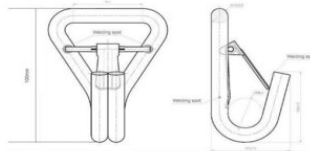

## Doublehook with locking 50x104mm LC 2000daN

---

Інформація про товар

High quality doublehook for lashings 50mm with lashing capacity 2000 daN [... Read more](#)

---

## Doublehook with locking 50x104mm LC 2000daN

### Technical data

Код товару	Максимально допустиме робоче навантаження daN	Руйнівне навантаження тн тон	Ширина ременя мм	Висота мм	Вага кг
220100660	2 000	4	50	104	0,29