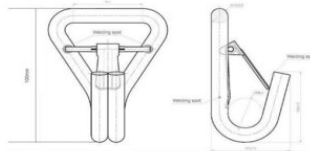

## Doublehook with locking 50x104mm LC 2000daN

---

Інформація про товар

High quality doublehook for lashings 50mm with lashing capacity 2000 daN  
... [Read more](#)

---

## Doublehook with locking 50x104mm LC 2000daN

### Technical data

Код товару	Максимально допустиме робоче навантаження daN	Руйнівне навантаження тн тон	Ширина ременя мм	Висота мм	Вага кг
220100660	2 000	4	50	104	0,29