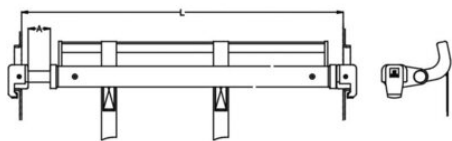

Розширювальні балки для транспортування одягу

Інформація про товар

Телескопічна балка для ідеальної підгонки до ширини стін. Внутрішня прожина
... [Read more](#)

Матеріал: Хромована сталь

Розширювальні балки для транспортування одягу

Technical data

Код товару	Load Capacity кг	Довжина мм	Вага кг
23020015F	250	2400-2510	8