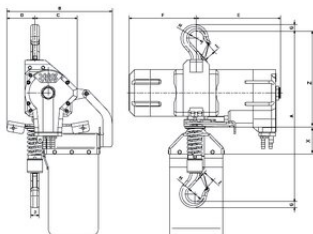

... [Read more](#)

Швидкісні підйомники Red Rooster TCS-500 / TCS-980

Креслення

Technical data

Код товару	Код	Вантажопідйомність тон	Number of falls	Швидкість підйому м/хв	Air consumption lifting (l/sec)	Air consumption lowering (l/sec)	Швидкість підйому м/хв	Lowering speed with max.load m/min	Air connection	Working pressure bar	Min. Hosediam.	Load chain mm	A мм	B мм	C мм	D мм	E мм	F мм	G мм	Hø мм	I мм	J мм	X мм	Z мм	Bara кг
16.30TCS-500C	TCS-500C	0,5	1	33	28	33	17	34	1/2"BSPT	6	1/2"	6.3x19.1	415	255	13	68	205	163	15	35	22	22	40	210	19
43020013B	TCS-500PE	0,5	1	33	28	33	17	34	1/2"BSPT	6	1/2"	6.3x19.1	415	255	13	68	205	163	15	35	22	22	40	210	19
16.30TCS-980C2	TCS-980C2	0,98	2	17	28	33	8,5	17	1/2"BSPT	6	1/2"	6.3x19.1	510	205	123	37	163	205	30	40	29	25	40	225	24
16.30TCS-980P2E	TCS-980P2E	0,98	2	17	28	33	8,5	17	1/2"BSPT	6	1/2"	6.3x19.1	510	205	123	37	163	205	30	40	29	25	40	225	24