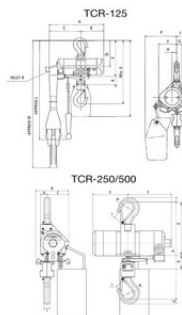

Стандартні властивості:

- Легка вага і завдяки цьому дуже мобільна, проста в установці
- TCR-125-TCR - 250 тільки 7 кг, з 3-метровим підйомником
- TCR-500/2 тільки 9 кг, 3-метровий підйомник в комплекті
- Точна, змінна регулювання швидкості
- Дуже компактний дизайн
- Міцний алюмінієвий корпус
- Пневматичний двигун охолоджується випускним повітрям (внутрішнім)
- Управління проводом з касетою управління або віддаленим пультом дистанційного керування
- Низький рівень шуму

... [Read more](#)

Таль ланцюгова міні Red Rooster TCR (125 - 500 kg)

Креслення

Technical data

Код товару	Вантажопідйомність тон	Lifting height m	Number of falls	Тип	Швидкість підйому м/хв	Air consumption lifting (l/sec)	Швидкість підйому м/хв	Lowering speed with load m/min	Air consumption lowering (l/sec)	A	B	C	D	E	F	G	H	J	L	M	N	P	R	X	Z	K	M	I	Вага кг
16.30TCR-125C	0,125	3	1	TCR-125C	19	11,7	14	16	15	249	112	137	130	305	71	21	19	33	1.660	375	124	P/Т 3/8	40	170	-	-	-	-	7
43020008B	0,125	3	1	TCR-125DPE	17,2	11,7	12,8	13	15	286	112	174	130	305	71	21	19	33	-	375	124	P/Т 3/8	40	170	21	2	310	-	8,6
43020009B	0,25	3	1	TCR-250C	19	11,7	9,3	17	15	305	105	69	22	112	140	15	35	20	-	-	-	-	40	170	-	-	22	7	
43020003B	0,25	3	1	TCR-250DPE	17,2	11,7	8,1	13	15	305	105	69	22	112	140	15	35	20	-	-	-	-	40	170	-	-	22	7	
43020004B	0,5	3	2	TCR-500DP2	9,5	11,7	4,6	9	15	360	118	83	35	112	140	15	36	20	-	-	-	-	40	180	-	-	22	9	