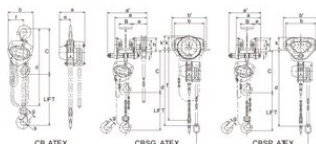

... [Read more](#)

**Маркування:** Заводська табличка з маркуванням вантажопідйомності, CE і серійним номером.

**Покриття:** пофарбована

**Коефіцієнт запасу міцності:** 4:1

## Таль (лебідка) ручна ланцюгова КІТО СВ АТЕХ

### Technical data

Код товару	Вантажопідйомність тон	Lifting height m	Number of falls	Тип	Load chain mm	Hand force max. kg	a мм	b мм	d мм	e мм	f мм	g мм	s мм	c мм	Вага кг
43050155B	0,5	2,5	1	CB005 ATEX	6.3 x 19	29	162	161	2 500	71	99	39	42,5	295	11,5
43050156B	1	2,5	1	CB010 ATEX	7.1 x 21	35	171	182	2 500	78	112	34	47,5	350	14,5
43050157B	2	3	2	CB020 ATEX	7.1 x 21	33	171	235	3 100	78	162	42,5	56	510	24
43050158B	3	3	2	CB030 ATEX	9.0 x 27	34	192	282	3 600	91	194	46,5	63	600	41