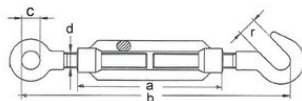

Креслення

Technical data

| Код товару | Довжина мм | Thread | a мм | b мм | c мм | d мм | г мм | Вага кг | Пакування, кількість |
|------------|------------|--------|------|-----------|------|------|------|---------|----------------------|
| 47070048F | 156-236 | 6 | 110 | 156 – 236 | 8 | 6 | 8 | 0,095 | 10 |
| 47070049F | 160-240 | 8 | 110 | 160 – 240 | 10 | 8 | 11 | 0,165 | 10 |
| 47070050F | 170-263 | 10 | 125 | 170 – 263 | 13 | 10 | 14 | 0,29 | 10 |
| 47070051F | 201-285 | 12 | 125 | 201 – 285 | 17 | 12 | 16 | 0,43 | 10 |
| 47070052F | 222-322 | 14 | 140 | 222 – 322 | 17 | 14 | 18 | 0,62 | 10 |
| 47070053F | 259-377 | 16 | 170 | 259 – 377 | 19 | 16 | 19 | 0,92 | 10 |
| 47070054F | 307-445 | 20 | 200 | 307 – 445 | 24 | 20 | 20 | 1,63 | 5 |
| 47070055F | 342-496 | 22 | 220 | 342 – 496 | 27 | 22 | 26 | 2,2 | 2 |
| 47070056F | 377-561 | 24 | 255 | 377 – 561 | 27 | 24 | 26 | 3 | 2 |
| 47070057F | 391-570 | 30 | 255 | 391 – 570 | 31 | 30 | 33 | 4,6 | 1 |