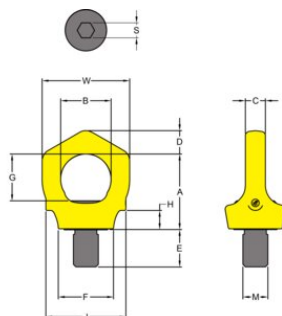

Такелажна точка підйому PSA-INOX-YES 8-285

Інформація про товар

- Обертання на 360° дозволяє встановити обід в напрямку навантаження.
- Компонент пройшов 100% перевірку тріщин Magnaflux.
- Кожна частина має ідентифікатор, який дозволяє відстежити сертифікат.
- Динамічно протестовано з навантаженням 150 кг (стандарт ЄС - 100 кг).
- Відповідає німецьким стандартам BG BAU (страхування працівників будівельної галузі).
- Відповідно до DIN EN 365 містить заяву про допустиму кількість піднятих осіб.
- Відповідає європейській директиві про "заходи захисту персоналу" (89/686/ЕЕС).
- Підходить для постійного використання на відкритому повітрі.
- PSA-Inox також може служити якірною точкою при забезпеченні захисту людей в роботі на висоті.

... [Read more](#)

Матеріал: штампована легована сталь

Маркування: Згідно зі стандартом

Стандарт: EN 795, EN 50308

Такелажна точка підйому PSA-INOX-YES 8-285

Креслення

Technical data

Код товару	Max. number of persons	Torque Nm	A мм	B мм	C мм	D мм	E мм	F мм	G, мм	H, мм	J мм	S мм	Wmm мм	Mmm мм	Вага кг
19.108-285-007	1	10	45	30	10	14	18	33	29	9	48	8	52	M12 x 1,75	0,2
19.108-285-015	2	30	52	35	14	16	24	44	33	12	58	10	61	M16 x 2	0,3
19.108-285-023	2	70	60	40	16	19	30	44	37	15	64	12	70	M20 x 2,5	0,6