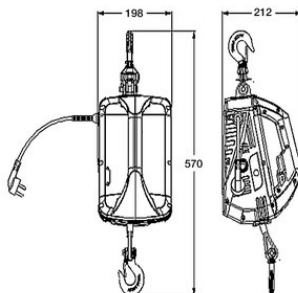

Електрична лебідка 230 В / 50 Гц

Інформація про товар

Легка і проста в експлуатації електрична лебідка для витягування і підйому. Оснащена пультом дистанційного керування, оснащена гаком і індикатором перевантаження.

Увага! Максимальна робоча довжина:

VANOS250: 6,8 м

VANOS450: 3,4 м

... [Read more](#)

Особливості: Швидкість 5 м/хв

Маркування: CE-marked

Електрична лебідка 230 В / 50 Гц

Креслення

Technical data

| Код товару | Вантажопідйомність тон | Operation voltage (V) | Rope length m | Motor kW | Вара кг |
|------------|---------------------------|-----------------------|------------------|-------------|------------|
| 43070010F | 0,25 | 230 | 8 | 1,2 | 7 |
| 43070011F | 0,45 | 230 | 4,6 | 1,2 | 7 |