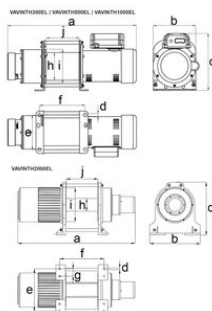

Електричні Талі 230 В і 380 В / 50 Гц

Інформація про товар

Електрична лебідка для професійного використання. Оснащена сталевим тросом, поворотним храповим гаком і автоматичним гальмом.

... [Read more](#)

Особливості: Кабель живлення 0,5 м. кабель управління 2 м (2000 кг 1,5 / 10 м)

Маркування: CE-marked

Примітка: ED% 40

Електричні Талі 230 В і 380 В / 50 Гц

Креслення

Technical data

Код товару	Швидкість підйому м/хв	Rope Ø mm	Operation voltage (V)	Lifting/Pulling Capacity kg	Rope length m	Motor kW	a мм	b мм	c мм	d мм	e мм	f мм	g мм	h мм	i мм	j мм	Bara кг
43010026F	15	7	230	300	30	0,74	590	201	261	13	160	224	-	65	155	151	39
43070003F	21	8	380	500	45	1,47	724	310	305	16	266	305	-	80	189	233	76
VAVINTH1000EL	12	10	380	1 000	45	2,2	1 106	400	365	20	345	513	-	140	270	340	145
VAVINTH2000EL	12	12	380	2 000	70	3,67	1 339	590	520	26	510	533	85	260	390	375	392