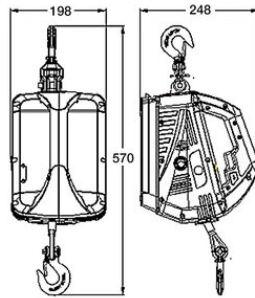

Увага! Максимальна робоча довжина 3,4 м.

[... Read more](#)

**Маркування:** CE-marked

**Увага:** Акумуляторна модель не включає пульт дистанційного керування.

## Акумуляторна електрична тросова лебідка для підйому і витягування 24В

### Technical data

Код товару	Вантажопідйомність тон	Operation voltage (V)	Rope length m	Motor kW	Type of battery	Вага кг
43070012F	0,45	24	4,6	0,75	2500 mAh	9,7