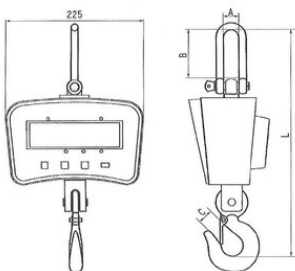

... [Read more](#)

Особливості: Прозорий ЖК-дисплей, клас точності OIML III та клас захисту IP54.

Матеріал: Сталь

Маркування: CE-marked

Примітка: Замовлення не містить індивідуального сертифіката калібрування.

Кранові ваги 1000 кг

Креслення

Technical data

Код товару	Вантажопідйомність тон	Точність ± кг	A мм	B мм	C мм	L мм	Вага кг
45020010F	1	0,5	25	75	20	335	4,5