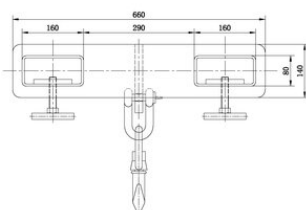

### Technical data

Код товару	Вантажопідйомність	Fork max size mm	Вара
49000007F	2,5	145 x 55	28
49000002F	5	185 x 75	49