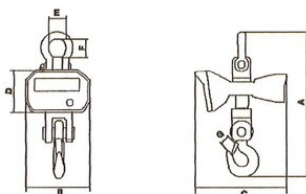

... [Read more](#)

Особливості: Клас точності OIML III і клас захисту IP54.

Матеріал: Сталь

Примітка: Замовлення не містить індивідуального сертифіката калібрування.

Кранові ваги 3 - 20Т

Креслення

Technical data

Код товару	Вантажопідйомність тон	Resolution kg	A мм	B мм	C мм	D мм	E мм	F мм	G мм	Вага кг
45020011F	3	1	550	230	340	150	60	80	40	15,2
45020012F	5	2	690	230	340	150	100	120	50	24
45020009F	10	5	820	230	340	150	100	120	55	43
16.50KV20ABT	20	10	1 120	230	360	155	140	220	90	66,4