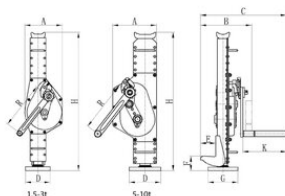

Домкрат рейковий

Інформація про товар

Підйом з фіксованим кривошипом. Дві різні точки підйому, бічні або верхні
... [Read more](#)

Матеріал: Сталь

Маркування: CE-marked

Покриття: Фарбований, синій

Домкрат рейковий

Креслення

Technical data

Код товару	Вантажопідйомність тон	Lift height mm	Min height mm	base area L x W m	A мм	B мм	C мм	D мм	E мм	F мм	G мм	H мм	K мм	R мм	Вага кг
TUNKKI015S	1,5	300	600 / 60	100x100	163	190	273	100	55	60	110	600	113	225	13,5
45050011F	3	350	730 / 70	130x140	197	200	296	130	60	70	140	730	127	250	21,2
45050012F	5	350	730 / 80	140x170	189	239	335	140	71	80	170	730	127	275	28,5
45050013F	10	410	800 / 85	140x170	250	293	498	140	89	85	170	800	248	300	46,8