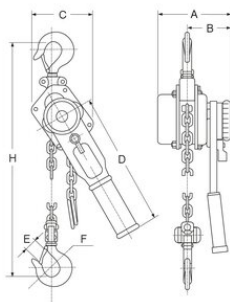

Таль важільна

Інформація про товар

Важільний підйомник-це високоякісний домкрат, міцний і простий у використанні з ергономічним важелем. Конструкція компактна і легка. Стандартна висота підйому становить 3 м. Інші висоти підйому також доступні за запитом.

Таль важільна

Креслення

Technical data

Код товару	Вантажопідйомність тон	Lifting height m	Number of falls	Load chain mm	A мм	B мм	C мм	D мм	E мм	F мм	H мм	Вага кг
43040001F	0,25	3	1	4 x 12	100	70	56	163	20	31	235	3
43040002F	0,5	3	1	5 x 15	150	90	118	253	22	32	310	6,3
43040003F	0,8	3	1	5.6 x 17	158	98	132	273	23	36	340	7,5
43040004F	1,6	3	1	7.1 x 21	185	111	145	378	29	43	400	11,9
43040005F	3,2	3	1	10 x 28	212	124	198	418	37	50	520	25,3
43040006F	6,3	3	2	10 x 28	212	124	230	418	43	53	640	40,6
43040007F	9	3	3	10 x 28	212	124	338	418	44	67	730	54,9