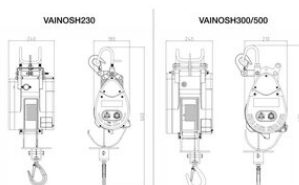

Електрична лебідка 230В / 50Гц

Інформація про товар

Легка і потужна електрична лебідка з кінцевим вимикачем висоти і поворотним гаком. Також доступний з більш довгими кабелями управління.

... [Read more](#)

Особливості: IP54

Матеріал: Сталь

Маркування: CE-marked

Покриття: Фарбований синій

Електрична лебідка 230В / 50Гц

Креслення

Technical data

Код товару	Вантажопідйомність тон	Lifting height m	Rope Ø mm	Motor kW	Швидкість підйому м/хв	Duty rating % ED	Вага кг
43070009F	0,23	30	5	1,3	19	35	21,5
43070013F	0,3	60	5	1,3	12	35	28
43070014F	0,5	30	7	1,8	12	35	28