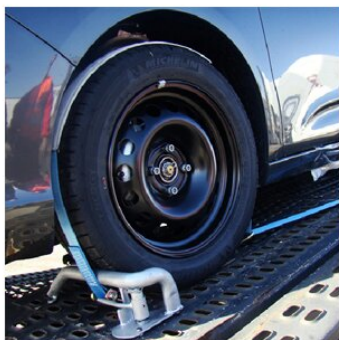

CAR-STOP Система для блокування коліс автомобіля на евакуаторі

Інформація про товар

Точка для блокування автомобіля - CAR-STOP EASY LOCK. Система безпеки для перевезення легких транспортних засобів за допомогою клина. Система мінімізує вібрацію і захищає поздовжні отвори в платформі евакуатора. L-подібна форма полегшує позиціонування і не пошкоджує шасі низькорамних транспортних засобів. Підходить для всіх розмірів шин. Новий ергономічний дизайн для оптимальної підтримки.

... [Read more](#)

Матеріал: Сталь

CAR-STOP Система для блокування коліс автомобіля на евакуаторі

Technical data

Код товару	Description	Вара кг
350500290	Car-stop - right	2,68
350500300	Car-stop - left	2,68