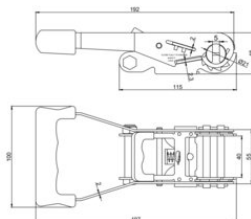

Ratchet Comfort 35mm LC 1500daN 190x85mm

Інформація про товар

High quality ratchet with wide handle 35mm for lashings.

... [Read more](#)

Маркування: Згідно зі стандартом

Стандарт: EN 12195-2

Ratchet Comfort 35mm LC 1500daN 190x85mm

Креслення

Technical data

Код товару	Макимально допустиме робоче навантаження daN	Руйнівне навантаження тн тон	Ширина ременя мм	Сила попереднього натягу daN	Dimensions mm
210100180	1 500	3	35	330	190x85