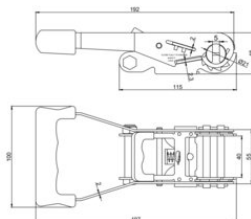

Ratchet Comfort 35mm LC 1500daN 190x85mm

Інформація про товар

High quality ratchet with wide handle 35mm for lashings.

... [Read more](#)

Маркування: Згідно зі стандартом

Стандарт: EN 12195-2

Ratchet Comfort 35mm LC 1500daN 190x85mm

Креслення

Technical data

Код товару	Максимально допустиме робоче навантаження daN	Руйнівне навантаження тн тон	Ширина ременя мм	Сила попереднього натягу daN	Dimensions mm
210100180	1 500	3	35	330	190x85