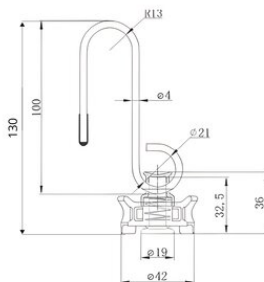

Screw fitting KERL BUTLER for Airline tracks

Інформація про товар

Screw fitting can be removed with only one hand and used in any other airline track. Fits into all airline tracks and has a load capacity of 50 daN.

... [Read more](#)

Screw fitting KERL BUTLER for Airline tracks

Креслення

Technical data

Код товару	Руйнівне навантаження тн тон	Вага
350600310	0,05	0,07