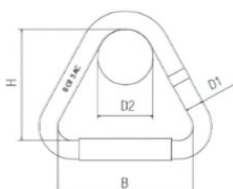

### Technical data

Код товару	Код	Вантажопідйомність тон	Dimensions mm	D1 mm мм	D2 mm мм	B мм	H мм	Вага кг
42040443B	KB01	1	45x60 (BxH)	12	30	45	60	0,2
42040444B	KB02	2	70x80 (BxH)	16	60	70	80	0,5
42040445B	KB03	3	106x120 (BxH)	20	90/100	106	120	1,1
42040446B	KB04	4	133x130 (BxH)	23	120	133	130	1,6
42040447B	KB05	5	170x180 (BxH)	26	150	170	180	2,69
42040448B	KB06	6	206x180 (BxH)	28	180	206	180	3
42040449B	KB08	8	280x200 (BxH)	32	240	280	200	5,8
42040450B	KB010	10	330x250 (BxH)	35	300	330	250	8,2