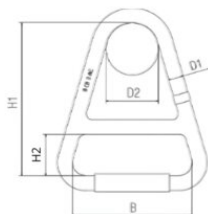

Triangle link for webbing DB type 2

Інформація про товар

The Triangle Link for Webbing DB Type 2 is a robust female component designed for use in textile slings. It is intended for sling terminations, providing a stable and secure termination. Made from durable materials, the D-ring is load-resistant and offers reliability in demanding work conditions. This product is ideal for industrial and construction lifting applications, meeting high standards of quality and safety. [... Read more](#)

Маркування: Згідно зі стандартом
Стандарт: EN 1677

Коефіцієнт запасу міцності: 6:1

Triangle link for webbing DB type 2

Креслення

Technical data

Код товару	Код	Вантажопідйомність тон	Dimensions mm	D1 mm	D2 mm	B mm	H1 mm	H2 mm	Вага кг
42040451B	DB01	1	80x100 (BxH1)	12	30	80	100	25	0,4
42040452B	DB02	2	115x146 (BxH1)	16	60	115	146	40	1
42040453B	DB03	3	160x205 (BxH1)	20	90/100	160	205	55	2
42040454B	DB04	4	200x218 (BxH1)	23	120	200	218	55	3,1
42040455B	DB05	5	240x300 (BxH1)	26	150	240	300	80	5
42040456B	DB06	6	284x284 (BxH1)	28	180	284	284	80	5,4
42040457B	DB08	8	370x332 (BxH1)	32	240	370	332	90	10,2
42040458B	DB10	10	424x385 (BxH1)	35	300	424	385	100	13,8