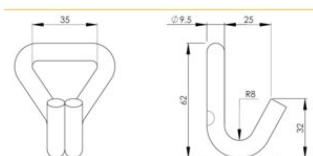

Doublehook Black Line 35x62mm LC 1500 daN

Інформація про товар

High quality doublehook for lashings 35mm. Black Line products, ideal for use in areas where fittings should be invisible.

... [Read more](#)

Doublehook Black Line 35x62mm LC 1500 daN

Креслення

Technical data

Код товару	Макимально допустиме робоче навантаження daN	Руйнівне навантаження тн тон	Ширина ременя мм	Висота мм
220100780	1 500	3	35	62