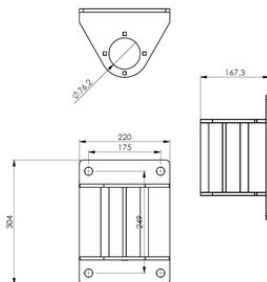

Креслення

Technical data

Код товару	Код	Вага кг
77001844	WSSD	7,6