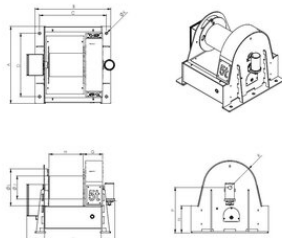

Options:

- limit switch - required for lifting applications (LS)
- grooved drum (GD)
- 230V - 50Hz

... [Read more](#)

Маркування: Згідно зі стандартом, CE-marked

Стандарт: EN 14492

Low Speed Electric Winch LS5000

Креслення

Technical data

Код	Вантажопідйомність тон	Швидкість підйому м/хв	Rope Ø mm	Motor kW	Rope capacity m	Capacity top layer kg	A mm	B mm	C mm	D, mm	E mm	F mm	G, mm	H, mm	J mm	K mm	L mm	Mmm mm	Nmm mm	Pmm mm	Rmm mm	Bara kg
LS5000	5	0,4	18	0,75	39	3 959	730	704	630	600	169	534	183	322	219	25	351	126	254	427	255	216