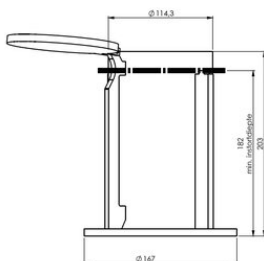

Built-In Concrete Socket for Swivel Davit Crane, Zinc Plated

Інформація про товар

Built-in concrete socket with zinc plating, suitable for all Swivel Davit cranes SD.

... [Read more](#)

Built-In Concrete Socket for Swivel Davit Crane, Zinc Plated

Креслення

Technical data

Код товару	Код	Вага кг
609777001845	CSSD	6