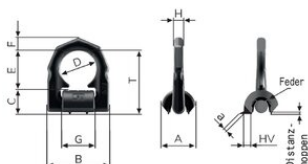

Ланка приварювальна LPW RUD

Креслення

Technical data

Код товару	Код	Максимально допустиме робоче навантаження daN	A мм	B мм	C мм	D мм	E мм	F мм	G, мм	H, мм	T мм	Вага
04.LPW-U	LPW-U 3000 daN with spring	3 000	33	66	25	38	40	14	33	14	65	0,35