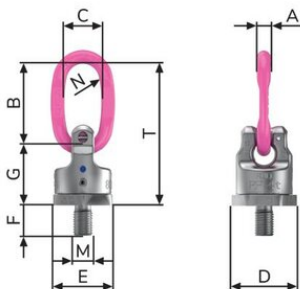

Рим ланка (болт) вантажний PP-V

Інформація про товар

- Обертання на 360°, нахил вуха на 230°
- Універсальне незмінне VIP з'єднання з ручкою
- Подвійний кульковий підшипник для нахилу, повороту та підйому

... [Read more](#)

Температурний режим: -40°C до +200°C

Коефіцієнт запасу міцності: 4:1

Рим ланка (болт) вантажний PP-B

Креслення

Technical data

Вантажопідйомність тон	Thread Inch	A мм	B мм	C мм	D, мм	E мм	F мм	G, мм	Nmm мм	T мм	Вага кг
0,63	1/2 -13	9	65	35	40	36	18	41	15	106	0,35
1,5	5/8 -11	11	65	35	46	41	24	49	15	115	0,5
4	1 -8	16	95	45	78	70	36	77	20	172	2,4
5	1 1/4 -7	21	130	60	95	85	45	93	25	223	5,2
8	1 1/2 -6	24	140	65	100	90	54	102	28	242	6,3