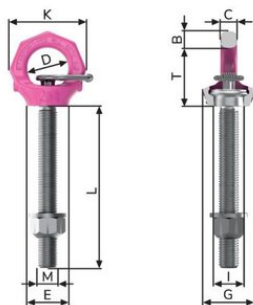

Рим болт з ключем VRS-F STARTPOINT

Інформація про товар

- Кут орієнтації 360° у напрямку дії сили
- Несуча здатність у багато разів вища, ніж звичайні гвинти DIN 580
- Ключ Easy-Fit для легкої установки та демонтажу

... [Read more](#)

Коефіцієнт запасу міцності: 4:1

Рим болт з ключем VRS-F STARTPOINT

Креслення

Technical data

Код товару	Вантажопідйомність	B мм	C мм	D мм	E мм	G мм	I мм	K мм	L мм	M мм	N мм	T мм
-	0,4	11	9	25	25	30	16,3	47	16-70	M10	6	35
-	0,75	13	10	30	30	34	19,8	56	18-150	M12	8	42
11.408600272-035	1,5	15	13	35	36	40	23,5	65	35	M16	10	49
11.408600272-120	1,5	15	13	35	36	40	23,5	65	120	M16	10	49
-	1,5	15	13	35	36	40	23,5	65	24-120	M16	10	49
11.408600273-120	2,3	17	16	40	41	50	29,3	76	120	M20	12	58
11.408600273-160	2,3	17	16	40	41	50	29,3	76	160	M20	12	58
-	2,3	17	16	40	41	50	29,3	76	30-160	M20	12	58
-	3,2	20	19	49	51	60	35	92	36-140	M24	14	70
-	4,5	26	24	60	66	75	44	114	45-190	M30	17	87