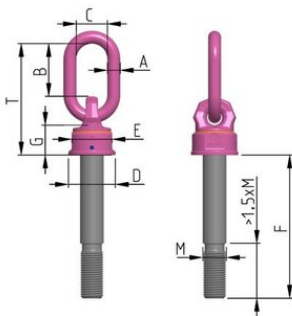

Рим ланка VWBG з гвинтами RUD різної довжини

Креслення

Technical data

Вантажопідйомність тон	A мм	B мм	C мм	D, мм	E мм	F мм	G, мм	Mmm мм	T мм
8	23	86	50	90	80	36-300	94	M36-M39	208
12	26	111	65	98	85	42-300	95	M42-M45	234
13	26	111	65	98	85	48-300	95	M48-M52	234