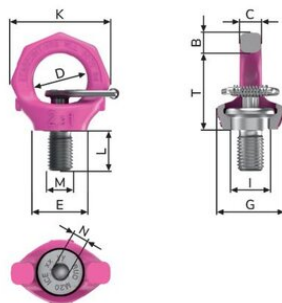

## Рим болт VRS-F STARPOINT

---

### Інформація про товар

- Кут орієнтації 360° у напрямку дії сили
- Несуча здатність у багато разів вища, ніж звичайні гвинти DIN 580
- Ключ Easy-Fit для легкої установки та демонтажу

... [Read more](#)

# Рим болт VRS-F STARPOINT

## Technical data

Вантажопідйомність тон	Thread Inch	B мм	C мм	D, мм	E мм	G, мм	Imm мм	K мм	L мм	Nmm мм	T мм	Вага кг
0,4	3/8 -16	11	9	25	25	30	16,3	47	15	6,35	35	0,12
0,4	7/16 -14	11	9	25	25	30	16,3	47	15	6,35	35	0,12
0,75	1/2 -13	13	10	30	30	34	19,8	56	19	7,94	42	0,22
1,5	5/8 -11	15	13	35	36	40	23,5	65	24	9,53	49	0,33
2,3	3/4 -10	17	16	40	41	50	29,3	76	29	12,7	58	0,58
2,3	7/8 -9	17	16	40	41	50	29,3	76	33	12,7	58	0,61
3,2	1 -8	20	19	49	51	60	35	92	36	14,29	70	0,98
4,5	1 1/4 -7	26	24	60	66	75	44	114	48	15,88	87	2,08
7	1 1/2 -6	32	29	73	76	98	53	135	54	22,23	104	3,6
9	1 3/4 -5	37	33	84	86	111	62	158	63	25,4	121	4,95
12	2 -4.5	42	42	94	100	128	70	180	72	28,58	138	7,6