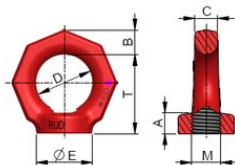

Рим гайка RM RUD

Креслення

Technical data

Вантажопідйомність тон	A мм	B мм	C мм	D мм	E мм	M мм	T мм	Вара кг
2	20	21	20	50	50	M24x2	70	0,7