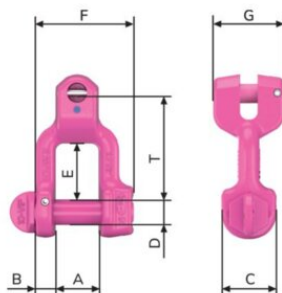

Скоба вилоква VIP-Mini RUD

Креслення

Technical data

Код	Вантажопідйомність тон	A мм	B мм	C мм	D мм	E мм	F мм	G мм	T мм	Вага кг
VMKS-4	0,63	14	8	20	10	30	36	21	42	0,11
VGSCH-6	1,5	17	8	22	10	21	40	28	36	0,13
VGSCH-8	2,5	21	10	26	12	32	48	39	48	0,27
VGSCH-10	4	27	13	34	16	35	62	44	60	0,6
VGSCH-13	6,7	33	17	42	20	41	81	59	78	1,3
VGSCH-16	10	38	21	49	24	49	95	69	96	2,25
VGSCH-20	16	47	27	60	30	57	119	88	108	4,26
VGSCH-22	20	53	30	76	36	72	130	95	132	6,43