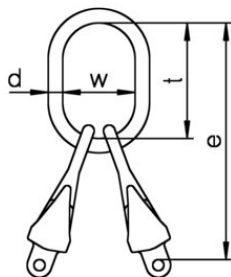

### Product information

Конструкция: главное звено оснащено укорачивающими крюками, предназначенными для 1-ветвевых и 2-ветвевых цепных строп. ... [Read more](#)

**Material:** Закаленная легированная сталь

### Technical data

Код товара	Код	Chain diameter	WLL ton	EWL	can be used with single hook acc. DIN15401 up to nr.	WLL 45-60° ton	d mm	t mm	w mm	e mm	Вес kg
42060006B	GTVK/SUN 2-7	7	3,35	284	6	2,36	19	160	95	284	2,62
42060035B	GTVK/SUN 2-8	8	4,25	284	6	3	19	160	95	284	2,64
42060022B	GTVK/SUN 2-10	10	7,1	328	10	5	23	170	105	328	4,83
42060036B	GTVK/SUN 2-13	13	11,2	391	10	8	30	190	110	391	10,54
42060025B	GTVK/SUN 2-16	16	17	508	12	12,2	38	275	150	508	18,33