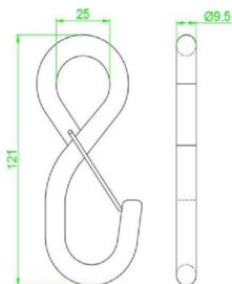

S-hook 121mm LC 425 daN

Product information

High quality S-hook with latch.

[... Read more](#)

S-hook 121mm LC 425 daN

Blueprint

Technical data

Код товара	LC daN	MBL ton	Height mm
220000260	425	0,85	121