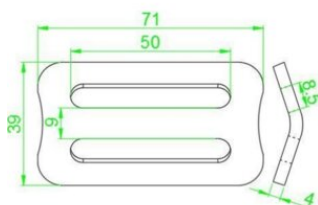

... [Read more](#)

Buckle Ecolash

Blueprint

Technical data

| Код товара | LC daN | MBL ton | Band width mm | Height mm | Packing Qty. |
|------------|--------|---------|---------------|-----------|--------------|
| 270300480 | 900 | 1,8 | 50 | 71 | 300 |