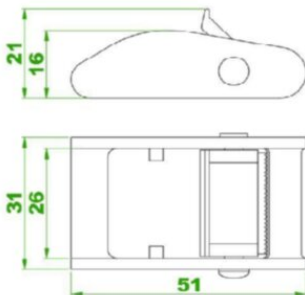

Cambuckle 25mm LC 200daN

Product information

High quality cambuckle for lashings 25mm

... [Read more](#)

Cambuckle 25mm LC 200daN

Blueprint

Technical data

Код товара	LC daN	MBL ton	Band width mm	Вес kg
210200090	200	0,4	25	0,059