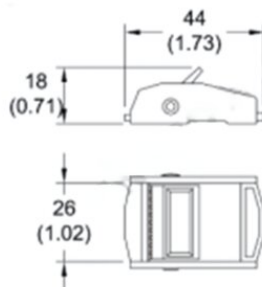

Cambuckle 25mm LC 125daN

Product information

High quality cambuckle for lashings 25mm.

... [Read more](#)

Cambuckle 25mm LC 125daN

Blueprint

Technical data

| Код товара | LC daN | MBL ton | Band width mm | Вес kg |
|------------|--------|---------|---------------|--------|
| 210200130 | 125 | 0,25 | 25 | 0,03 |